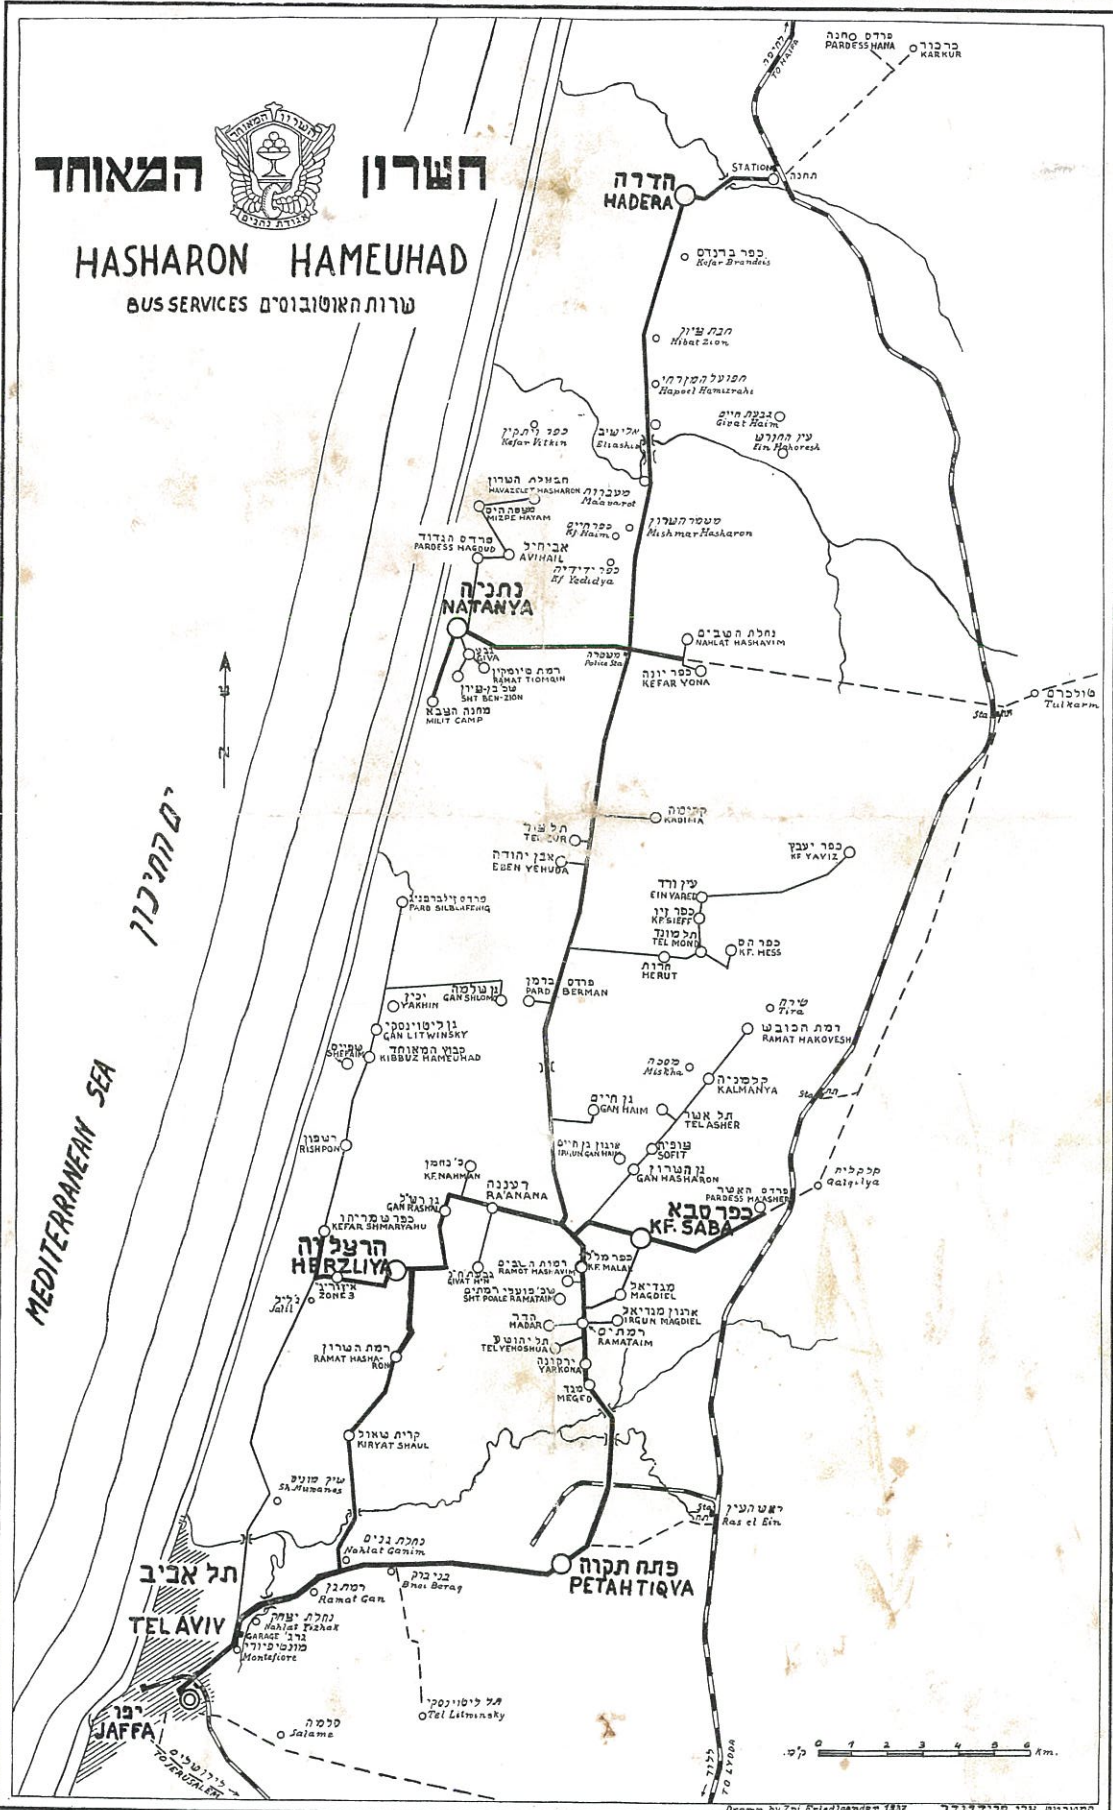

מפת תנועת האוטובוסים של "השרון - המאוחד" אגודת נהגים החדירה בע"מ

גן-ליטווינסקי
שטח יכ"י
גן-שלמד
פרדס זילברפני
גן-חייב
פרדס ברמ
חרו
תל-מונד
כפר ה
כפר ז
עין ור
כפר יעב
אבן יהוד
תל-צו
כפר צו
קדימ
כפר יונ
נחלת השבי
נתניה
גב
רמת טיומק
שכי-בן-ציו
מחנה הצב
אביחי
פרדס הגדו
מצפה הי
חבצלת השו
תחנת הרכב
חדר

גן-מגד
ירקוניה
תל-יהושע
הדור
רמתים
שכי-פועלי רמתים
ארגון מגדיאל
מגדיאל
רמות השנים
כפר מלל
כפר-סבא
פרדס האוצר
גן-השרון
צופית
ארגון גן-חיים
תל-אשר
קלמניה
רמת הכובש
דענה
גבעת חן
כפר נחמן
גן-רשל
הרצליה
הרצליה אזור ג
רמת השרון
קרית שאול
כפר שמריהו
רשפון
שפיט
שטח הקבוץ המאוחד

המטרסע ע"י מרדכי לנדל 1937